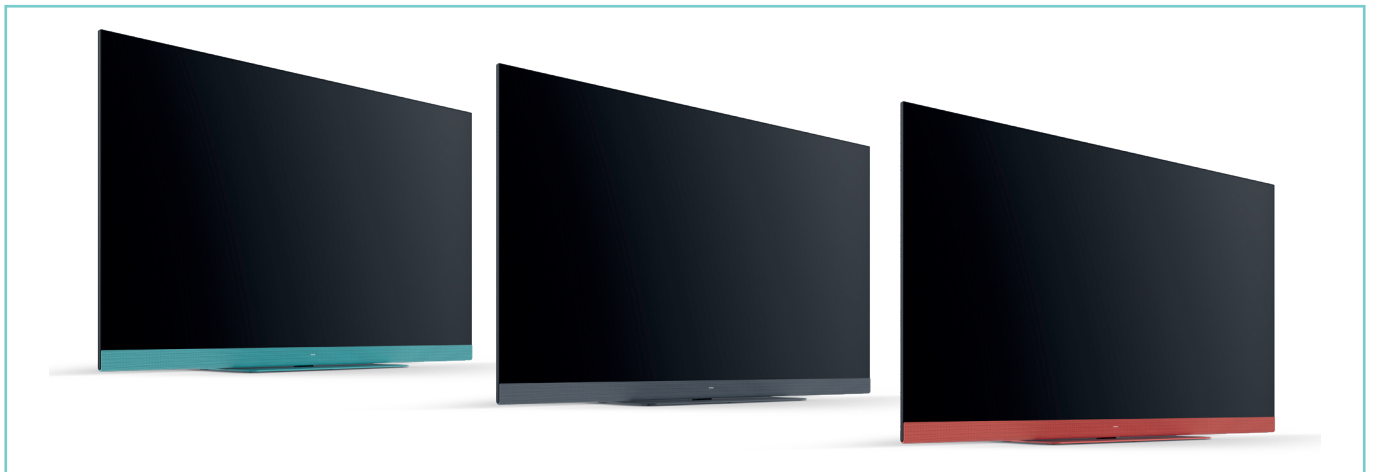

We. SEE

Smart TV

Vielfalt an Streaming-Inhalten.

Alle wichtigen Streaming-Dienste mit nur einem Knopfdruck. Netflix, YouTube, Amazon Prime, Disney+, Rakuten 4K, Rai Play, ChiliTV, Freeview Play und viele mehr in jedem We. SEE Fernseher verfügbar.

Ultra High Definition mit neuem HDR.

We. by Loewe begeistert durch ultraschlankes Design ohne Kompromisse bei der Bildqualität. Spitzenleuchtdichte bis zu 500 nits. Brillantes TV-Erlebnis dank UHD-Auflösung in Verbindung mit der vollen Bandbreite an HDR-Formaten.

Sonderlebnis mit Dolby Atmos.

In jedem TV-Gerät sind ein bis zu 80-Watt starkes Front-Firing-Soundsystem und 4+2 Treiber verbaut, um einen satten Sound zu garantieren. Für Momente, die rocken.

Farben.