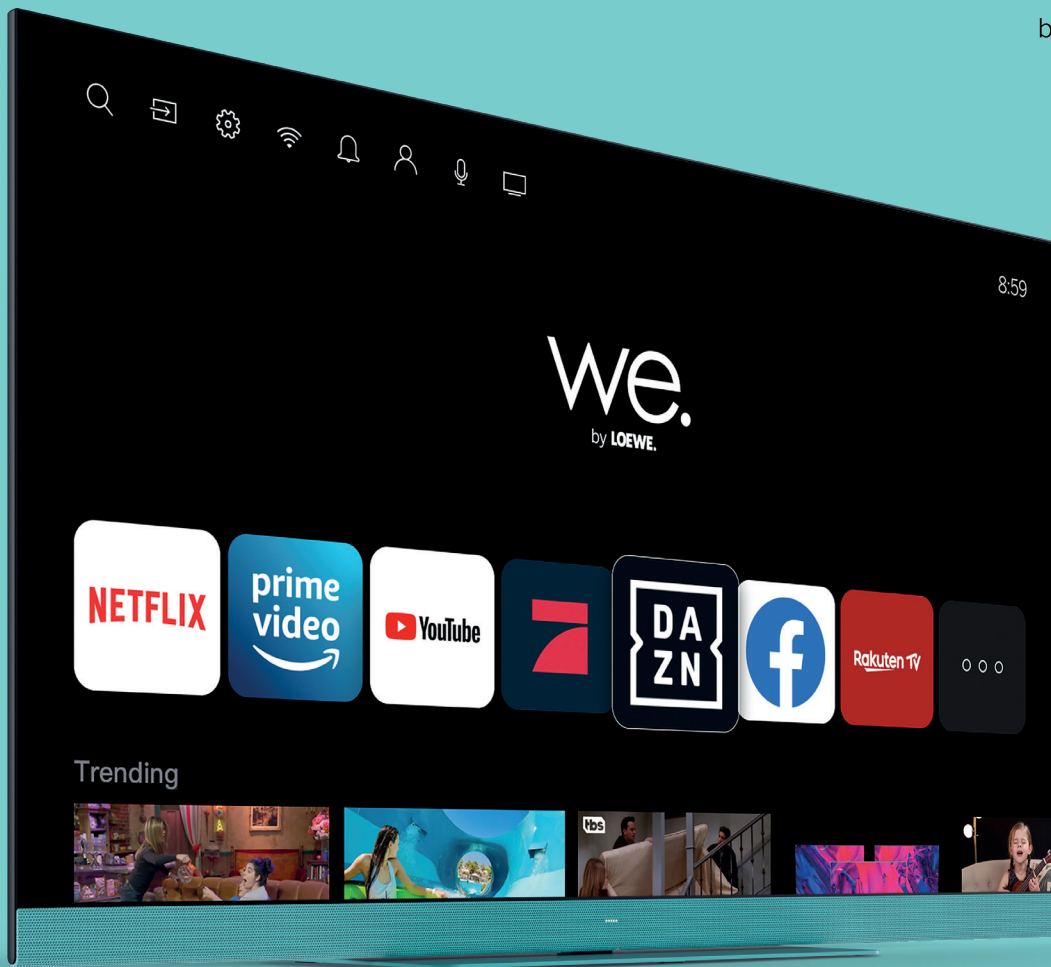

we.
by LOEWE.

We. SEE

Smart TV

Das ist Fernsehen, für alle die, die mitfeiern, anfeuern, lernen, kämpfen, streamen, spielen und staunen. Für die perfekte Balance zwischen High-Tech und Slow-Down. Für eine neue Sicht auf das, was dich wirklich antreibt. Für Dich. Durch die neueste Technologie besticht der Ultra HD LED Streaming TV nicht nur durch ein immenses Farbspektrum und brillante Hochkontrastbilder, sondern auch durch die unglaubliche Tiefenwirkung – für perfekte Farben und Formen aus jedem Blickwinkel. Mit einer Musikleistung von 80 Watt sorgt der HD LED Streaming TV ein unvergleichliches Sound-Erlebnis. Der neue WE. SEE ist für dein individuelles Wohlfühl-Programm gemacht und dabei immer perfekt im Einklang, mit dem was du brauchst: Inspiration, Innovation oder Konzentration.

Alle wichtigen Streaming-Dienste mit nur einem Knopfdruck. Netflix, YouTube, Amazon Prime, Disney+, Rakuten 4K, Rai Play, ChiliTV, Freeview Play und viele mehr in jedem We. SEE Fernseher verfügbar.

Ultra High Definition mit neuem HDR.